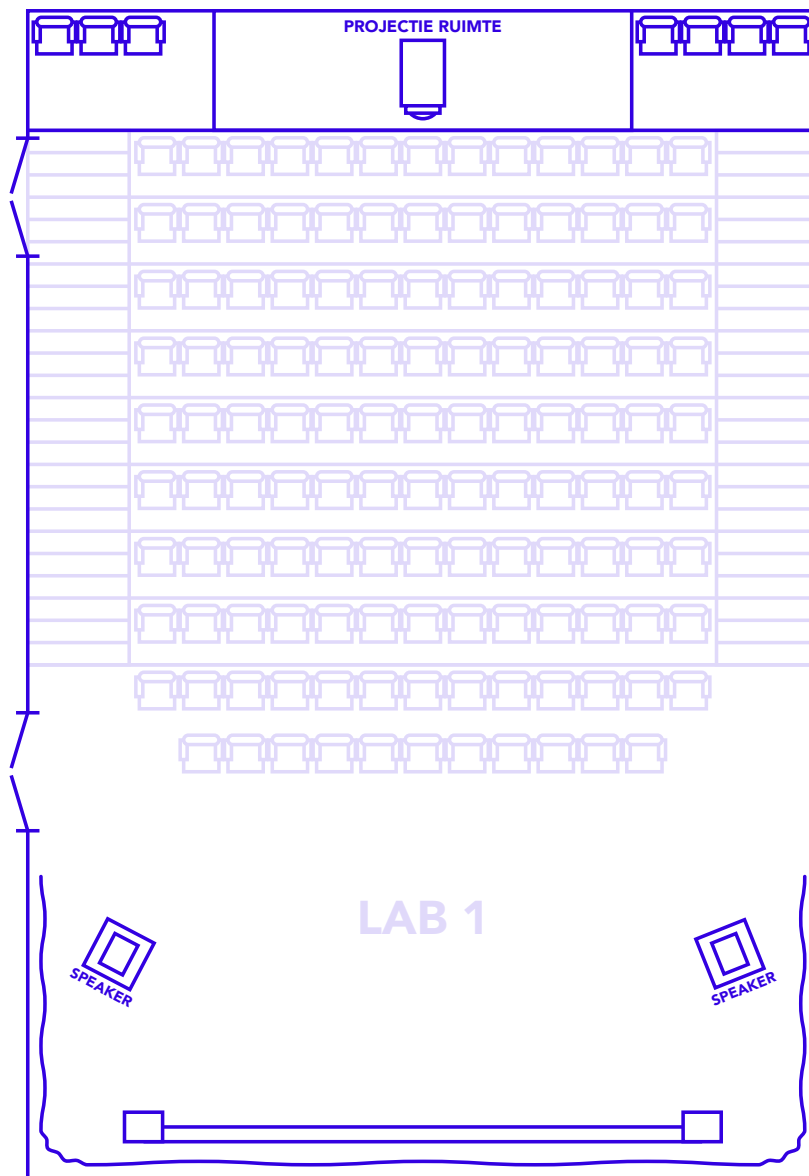

LAB111 x STRANGELOVE

THE STUFF THAT DREAMS ARE MADE OF

- THE MALTESE FALCON

ALLES OVER DE RUIMTES VAN LAB111

INTRODUCTIE

LAB111 bevindt zich in Amsterdam Oud-West en is goed bereikbaar met het openbaar vervoer. Het pand heeft een totale capaciteit van ongeveer 350 personen, verdeeld over de bioscoopzalen: LAB 1, 2 en 3, een multifunctionele ruimte: de Kapel, een expositieruimte en een bar/restaurant. Ben je op zoek naar een zaal voor een teamvergadering of wil je alle zalen huren voor een festival? LAB111 biedt een breed aanbod aan mogelijkheden, denk onder meer aan film screenings, congressen, festivals, lezingen, workshops, filmopnames, theater performances, presentaties, voorstellingen en exposities.

HISTORIE

LAB111 is gevestigd in het voormalig Anatomisch Pathologisch Laboratorium van het Wilhelmina Gasthuis. Het bijzondere pand is gebouwd in Amsterdamse Schoolstijl, met zichtbare kenmerken aan binnen- en buitenkant. De grote ramen en open indeling bieden een unieke historische sfeer. De oude ziekenhuiskapel is deels intact gebleven en de operatielampen boven de stamtafel zijn een knipoog naar het verleden.

LAB1

LAB1, op de begane grond, is met ruim 240m² de grootste zaal van LAB111. Deze bioscoopzaal is geheel gerenoveerd in de zomer van 2019 en beschikt sindsdien over 122 comfortabele zitplaatsen. LAB1 vormt een optimale ruimte voor filmscreenings, lezingen, presentaties en symposia. De zaal beschikt bovendien over hoogwaardige techniek voor projectie, geluid en licht.

LAB1

TECHNISCHE SPECIFICATIES:

Scherf: Flat 7 x 4

Capaciteit: 122

Resolutie: 2048 x 1080

Projector: Barco SP2K 9 laser projector

Geluid: Dolby Digital 5.1

INBEGREPEN BIJ ZAAL: