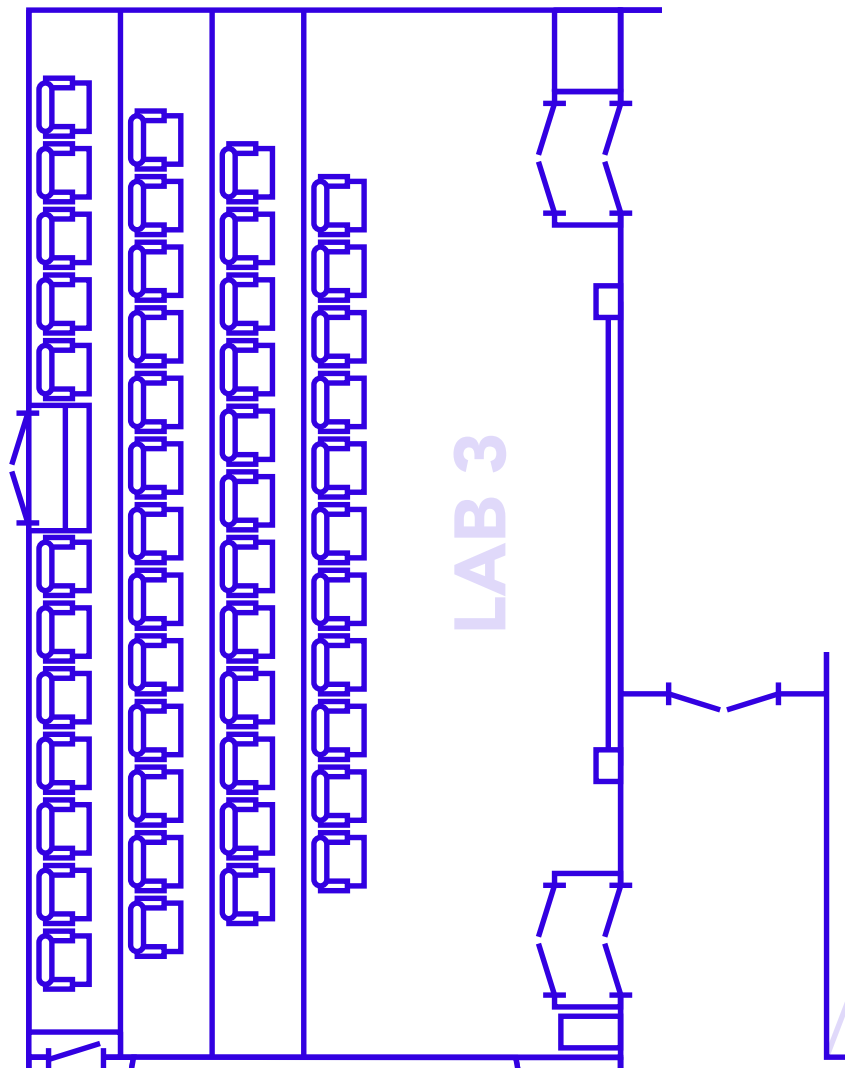

scherm

geluid

projector

presentatie switcher

LAB3

In LAB3 kun je terecht voor filmscreenings en presentaties van een intiem karakter. Met de 48 comfortabele bioscoopstoelen en professionele projectietechniek doet het echter niet onder aan de grandeur van LAB1 en LAB2. Het is een ideale ruimte voor filmfestivals en knusse screenings.