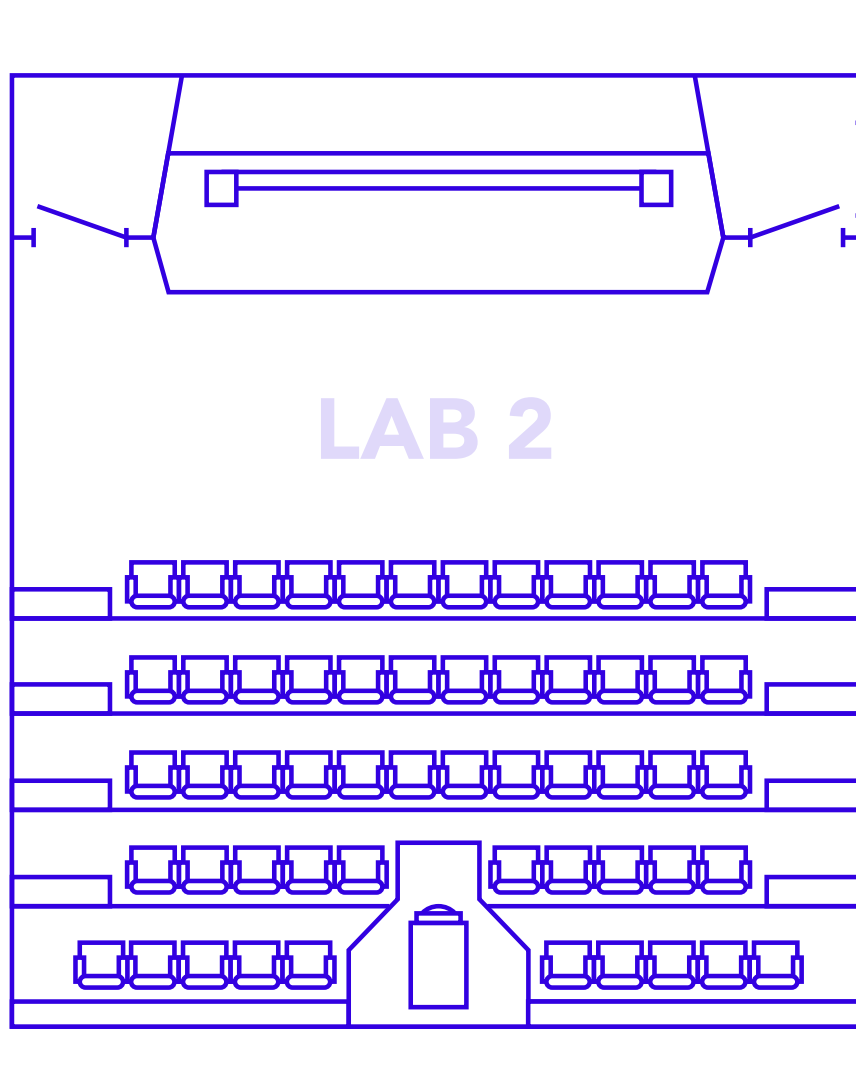

LAB1

LAB1, op de begane grond, is met ruim 240m² de grootste zaal van LAB111. Deze bioscoopzaal is geheel gerenoveerd in de zomer van 2019 en beschikt sindsdien over 122 comfortabele zitplaatsen. LAB1 vormt een optimale ruimte voor filmscreenings, lezingen, presentaties en symposia. De zaal beschikt bovendien over hoogwaardige techniek voor projectie, geluid en licht.

LAB1

TECHNISCHE SPECIFICATIES:

Scherf: Flat 7 x 4

Capaciteit: 122

Resolutie: 2048 x 1080

Projector: Barco SP2K 9 laser projector

Geluid: Dolby Digital 5.1

INBEGREPEN BIJ ZAAL:

4 draadloze microfoons

scherm

geluid

projector

presentatie switcher

LAB2

LAB2 bevindt zich in het souterrain. Met de oplevering van deze zaal in april 2022 is dit onze nieuwste zaal. De inrichting en uitstraling is gebaseerd op de beroemde filmklassieker van Stanley Kubrick '2001: A Space Odyssey'. De 56 zitplekken en z'n hoogwaardige techniek maakt deze zaal perfect geschikt voor pilot screenings en intieme / besloten premières.

LAB 2

TECHNISCHE SPECIFICATIES:

Scherm: Scope 1,9 x 4,54

Capaciteit: 56

Projector: Barco SP2k 7 laser projector

Geluid: Dolby Digital 7.1

INBEGREPEN BIJ ZAAL:

2 draadloze microfoons