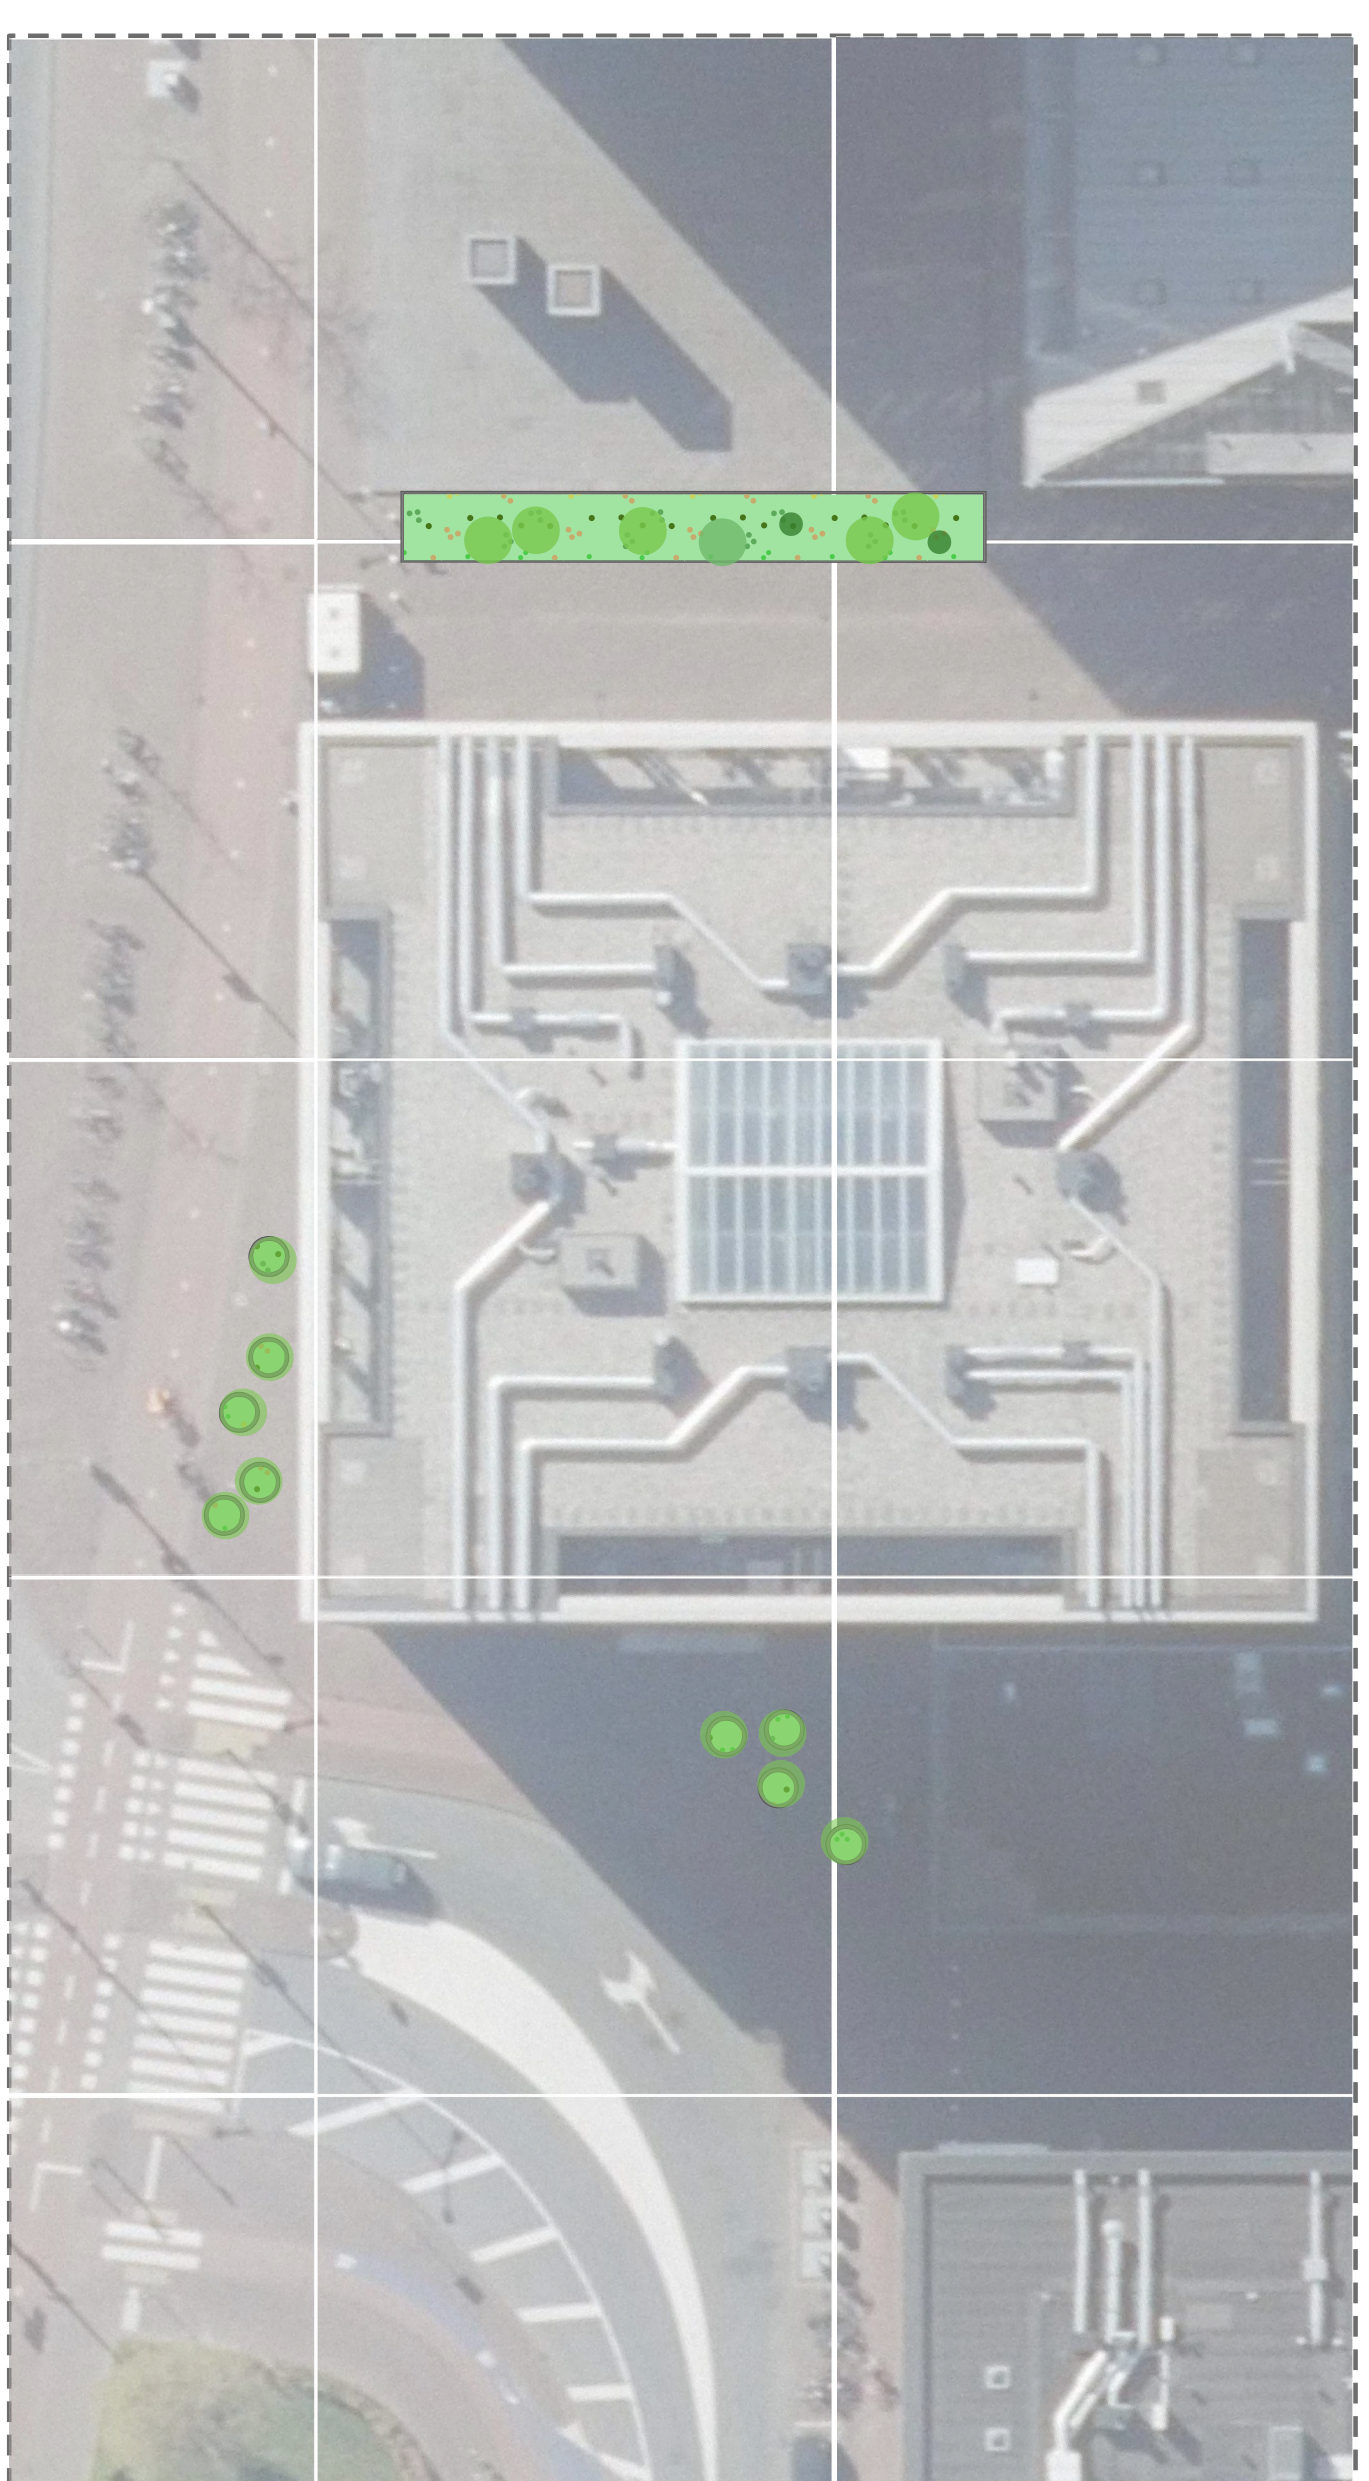

12x Houten canape zitbank, Model puurmi methode