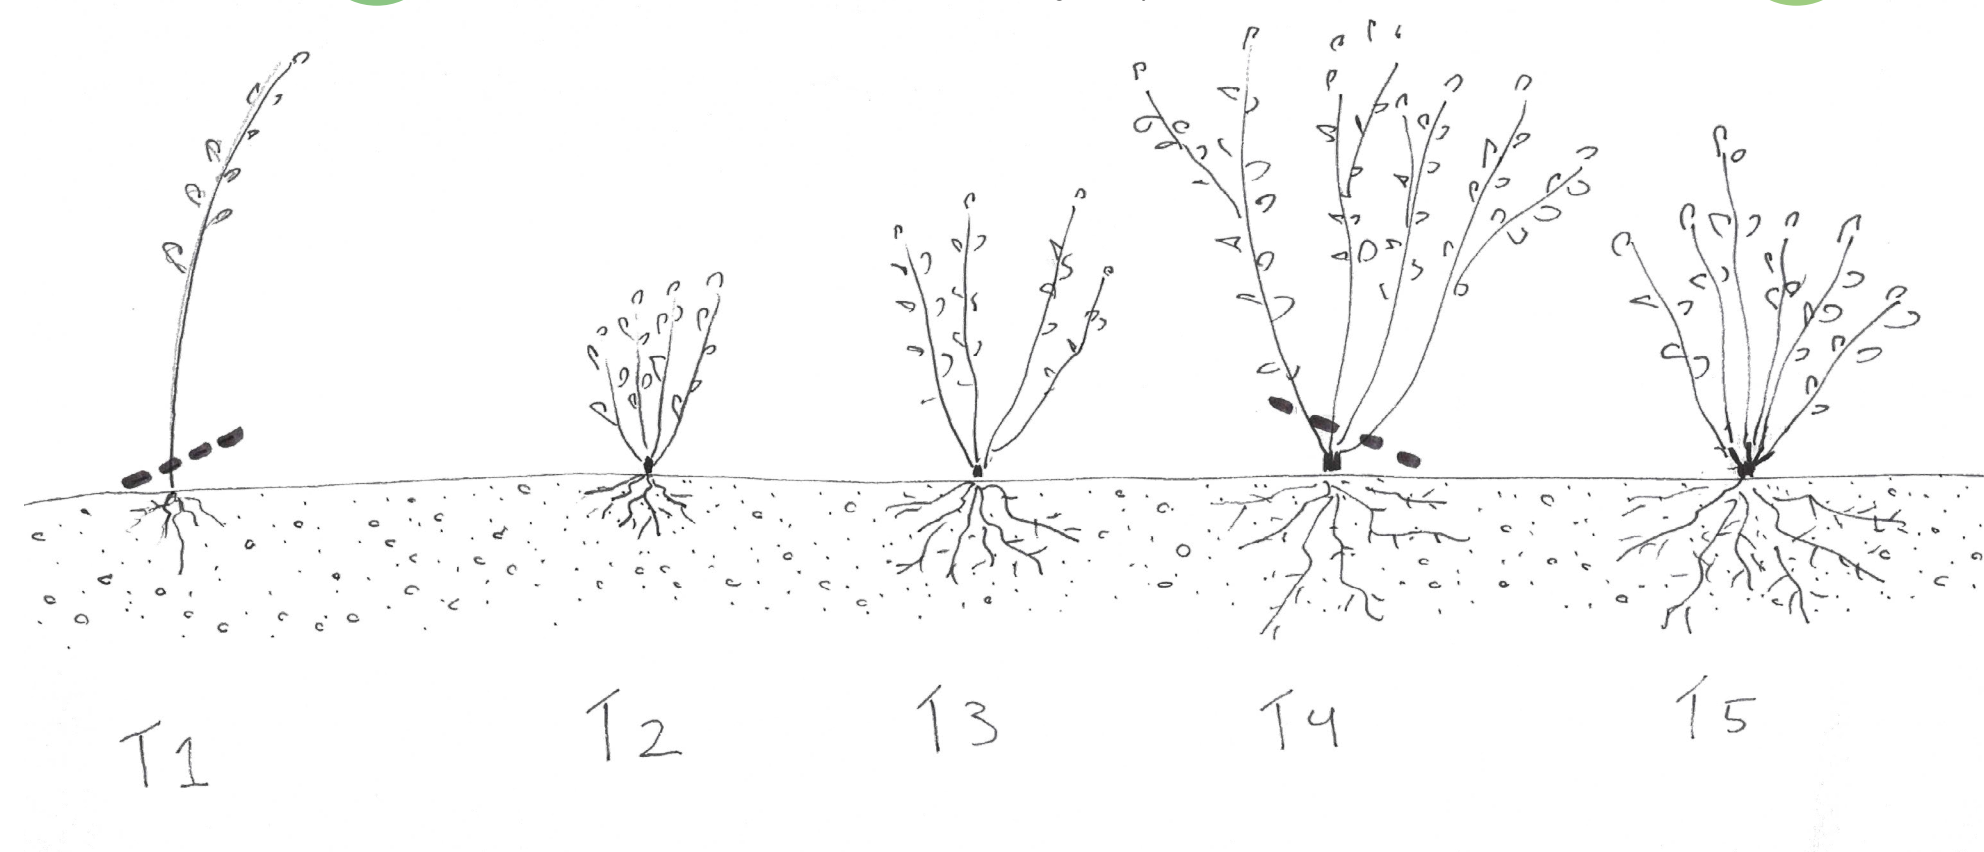

Populus alba
witte abeel

Salix alba
schieuwilg