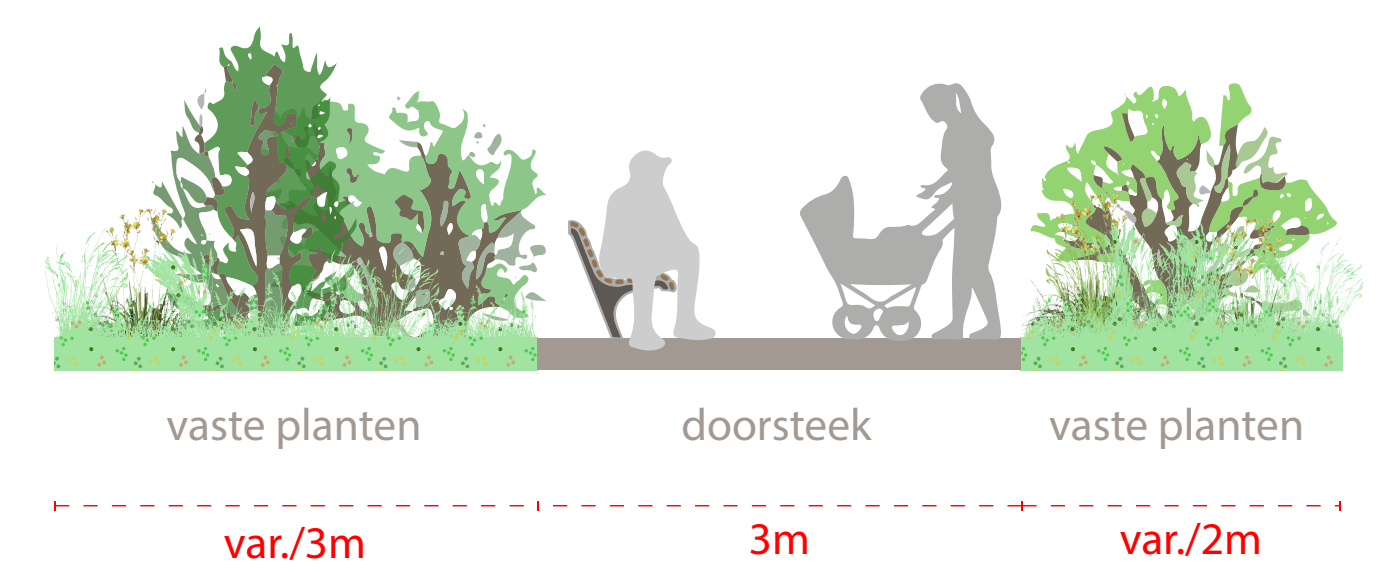

Definitief ontwerp

959m² vaste planten
1286m² bloemrijk gras

Oost deel

doorsteek

Heesters

vaste planten mix

vasteplanten toevoeging aan mengsel

bloemrijk gras
Mengsel