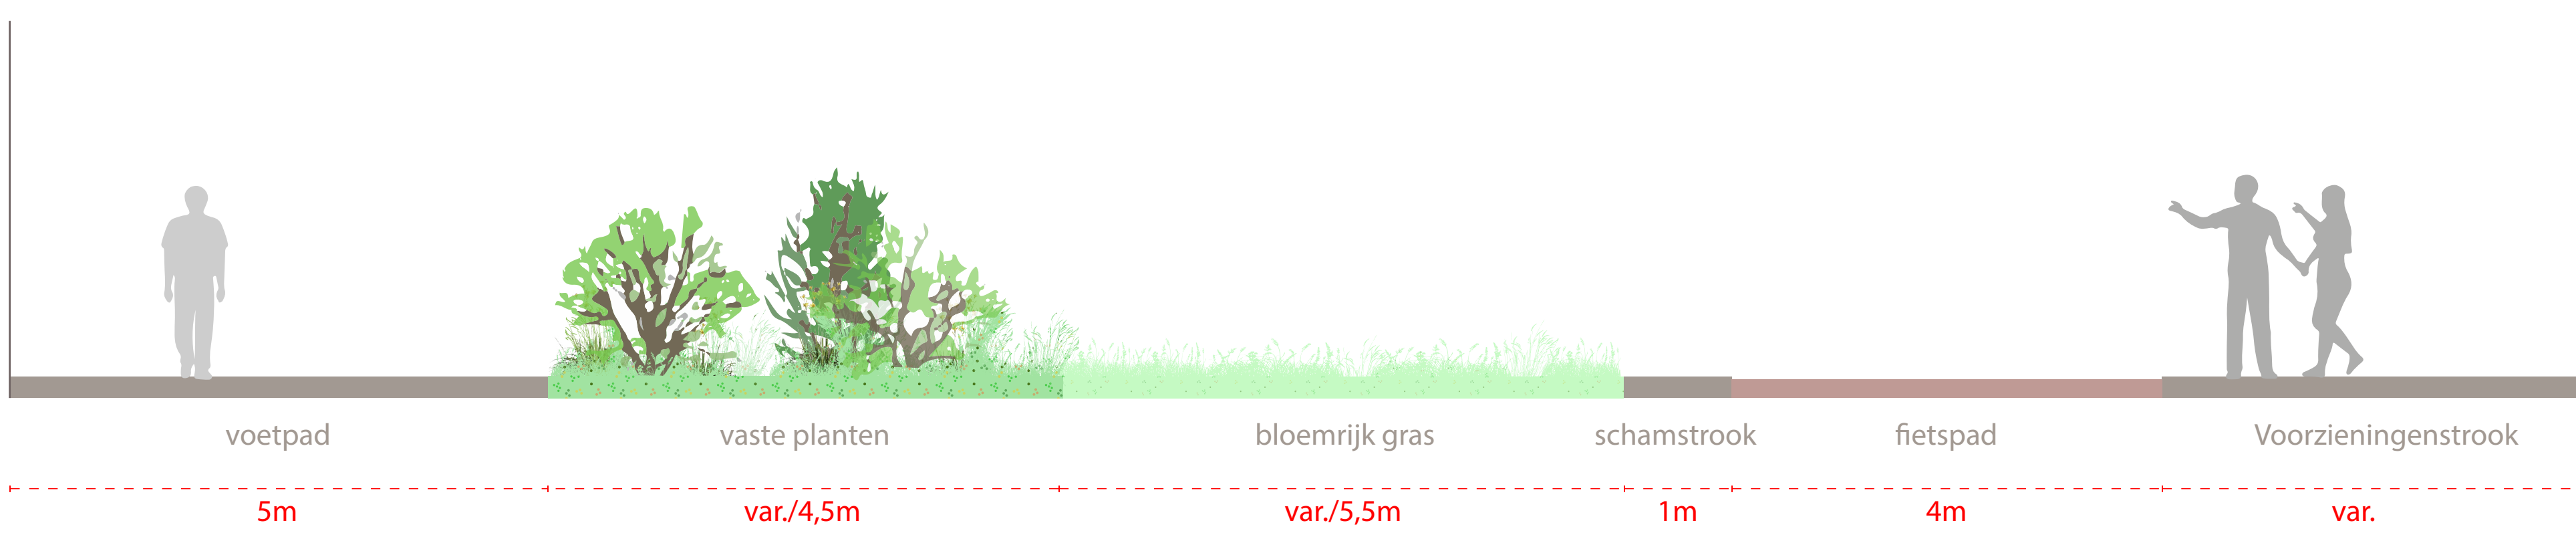

Definitief ontwerp

959m² vaste planten
1286m² bloemrijk gras

Oost deel

doorsnede van gevel tot voorzieningenstrook

Heesters